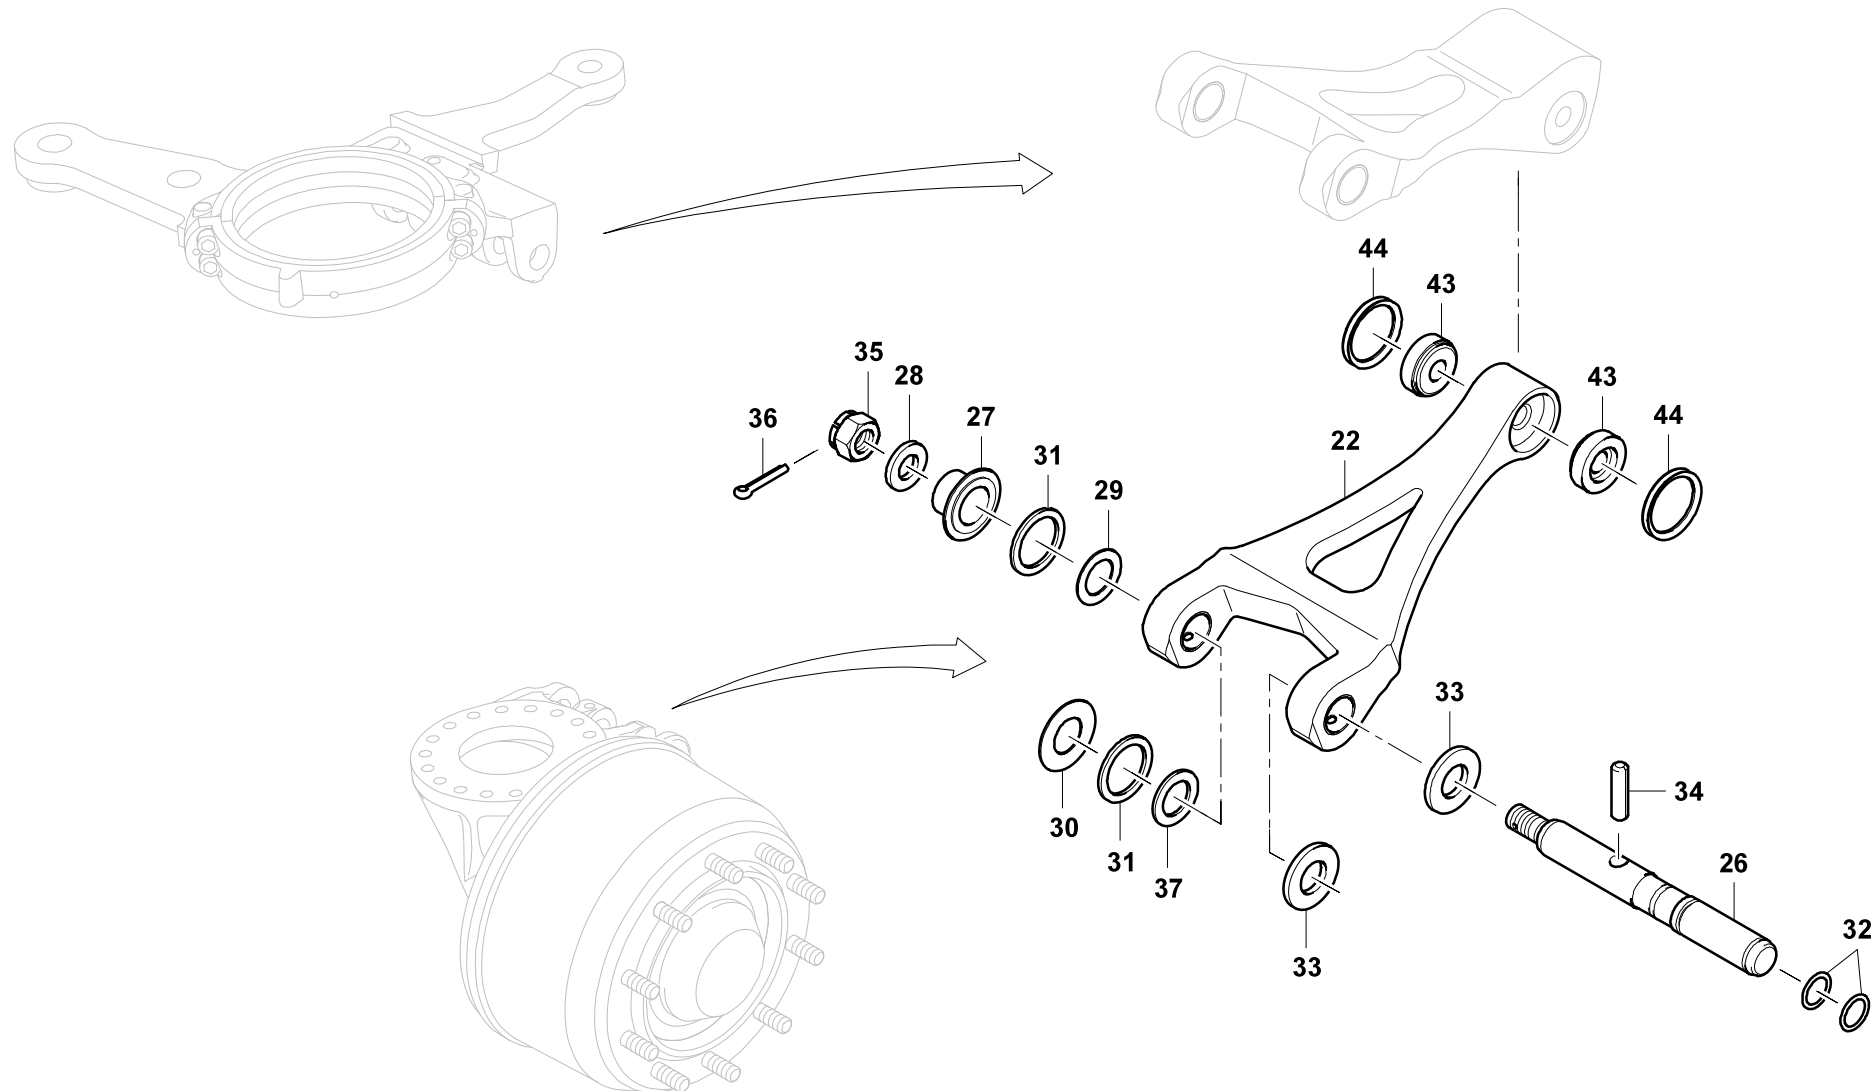

GROVE

LAUFRAD VORMONTAGE
 RUNNING WHEEL PRE-ASSEMBLY

BILDTADEL
 PICTORIAL DISPLAY

GMK 3060-2
 CAB 2020

08.20

4339450-ETL A

2/3

GROVE

LAUFRAD VORMONTAGE
 RUNNING WHEEL PRE-ASSEMBLY

BILDTADEL
 PICTORIAL DISPLAY

GMK 3060-2
 CAB 2020

08.20

4339450-ETL A

3/3

4339450-A-BL03-0820-0000