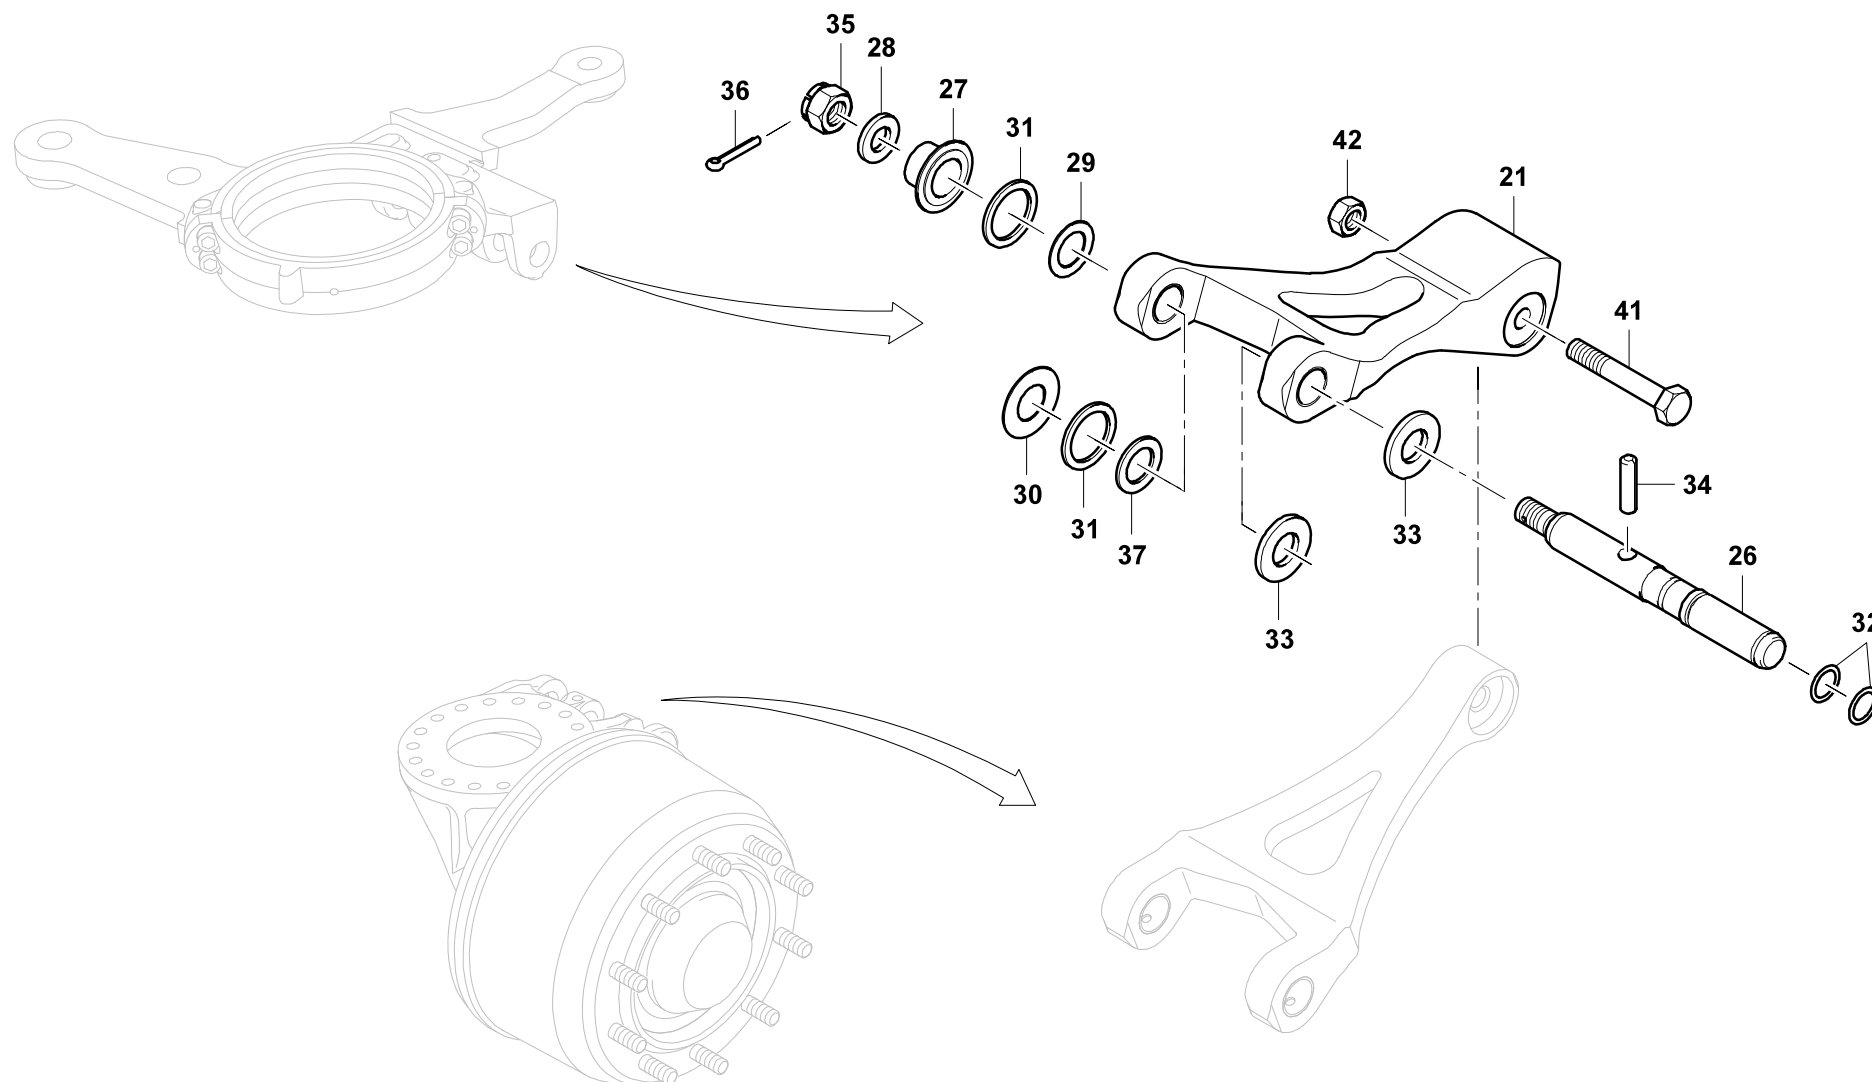

GROVE

LAUFRAD VORMONTAGE

RUNNING WHEEL PRE-ASSEMBLY

BILDTADEL
PICTORIAL DISPLAY

08.20

4339450-ETL A

1/3

**GMK 3060-2
CAB 2020**

GROVE

LAUFRAD VORMONTAGE
 RUNNING WHEEL PRE-ASSEMBLY

BILDTADEL
 PICTORIAL DISPLAY

GMK 3060-2
 CAB 2020

08.20

4339450-ETL A

2/3

GROVE

LAUFRAD VORMONTAGE
 RUNNING WHEEL PRE-ASSEMBLY

BILDTADEL
 PICTORIAL DISPLAY

GMK 3060-2
 CAB 2020

08.20

4339450-ETL A

3/3

4339450-A-BL03-0820-0000