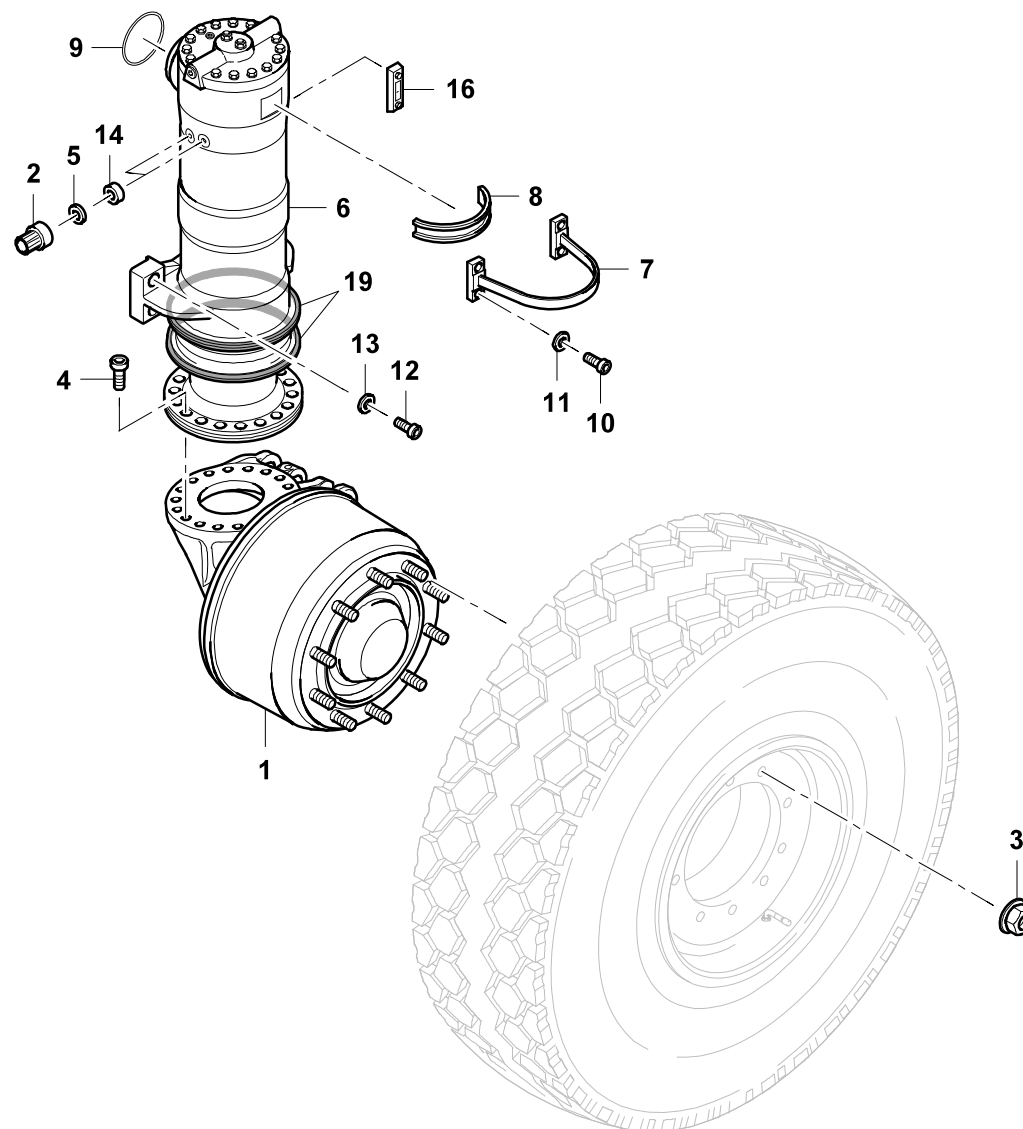

GROVE

LAUFRAD VORMONTAGE

RUNNING WHEEL PRE-ASSEMBLY

BILDTADEL
PICTORIAL DISPLAY

08.20

4339450-ETL A

1/3

**GMK 3060-2
CAB 2020**

GROVE

LAUFRAD VORMONTAGE
 RUNNING WHEEL PRE-ASSEMBLY

BILDTADEL
 PICTORIAL DISPLAY

GMK 3060-2
 CAB 2020

08.20

4339450-ETL A

2/3

GROVE

LAUFRAD VORMONTAGE
 RUNNING WHEEL PRE-ASSEMBLY

BILDTADEL
 PICTORIAL DISPLAY

GMK 3060-2
 CAB 2020

08.20

4339450-ETL A

3/3

4339450-A-BL03-0820-0000